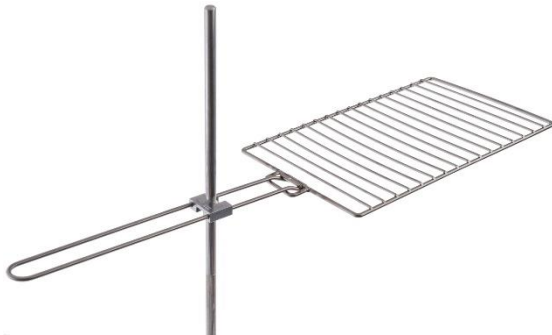

Informazione sul prodotto
Basilea, giugno 2019

Grill Brändi con borsa

Oltre ad essere un prodotto svizzero di prima qualità, il grill Brändi è anche il compagno di viaggio perfetto per ciclisti ed escursionisti. Si smonta completamente, è dotato di regolazione continua di inclinazione e altezza ed entra in ogni zaino. Il grill è stato ideato e prodotto dalla Fondazione Brändi, un ente che si impegna a migliorare le condizioni di vita delle persone disabili sostenendo il loro sviluppo individuale e promuovendo l'inclusione professionale, sociale e culturale.

In vendita nei grandi centri Coop Edile+Hobby.

Grill Brändi con borsa
Per grigliare sempre e ovunque

Contatto per i media:

Coop Società Cooperativa, Ufficio Stampa, Sede principale, Thiersteinerallee 14, casella postale 2550, CH-4002 Basilea, Tel. +41 61 336 70 00 oppure media@coop.ch

Questa comunicazione è disponibile anche sul sito www.coop.ch/media